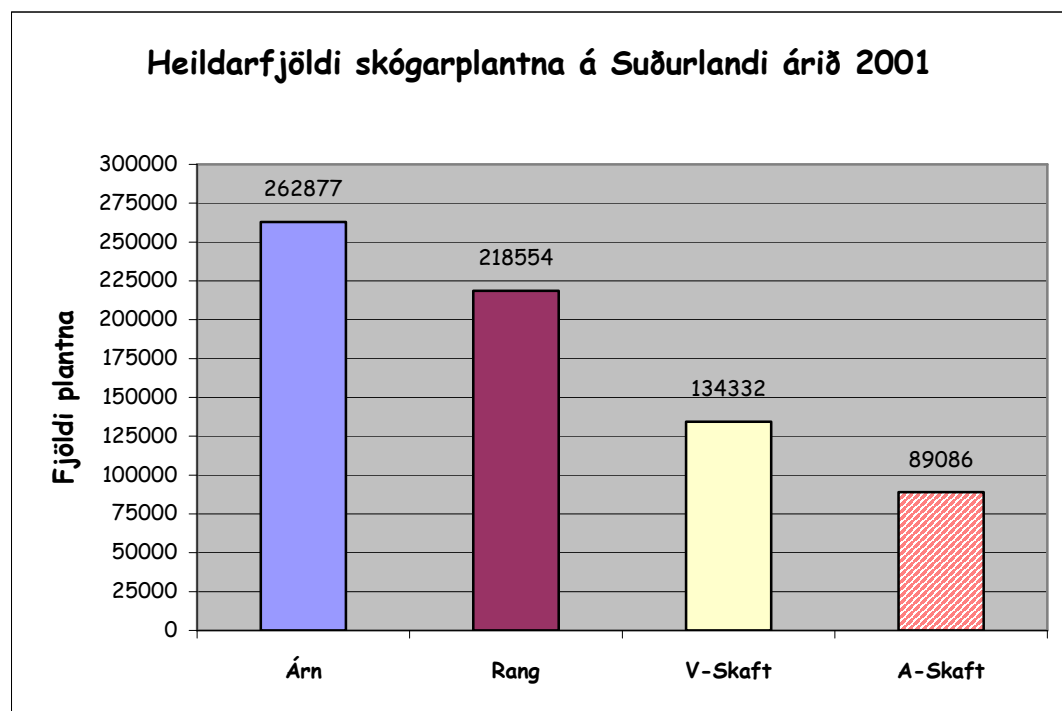

Skógarplöntur-fjöldi deilt á sýslur árið 2001.

Heildarfjöldi skógarplantna á svæði Sls árið 2001.

Skjólbeltaplöntur - fjöldi deilt á sýslur 2001.

Heildarfjöldi skjólbeltaplantna og tegunda, deilt á sýslur 2001

Skjólbeltaplöntur – samanburður á svæði Sls. 1998-2001.

Skógarplöntur - samanburður og breyting milli ára 1998-2001.

Skjólbelti - samanburðu og breytingar milli ára 1998-2001.