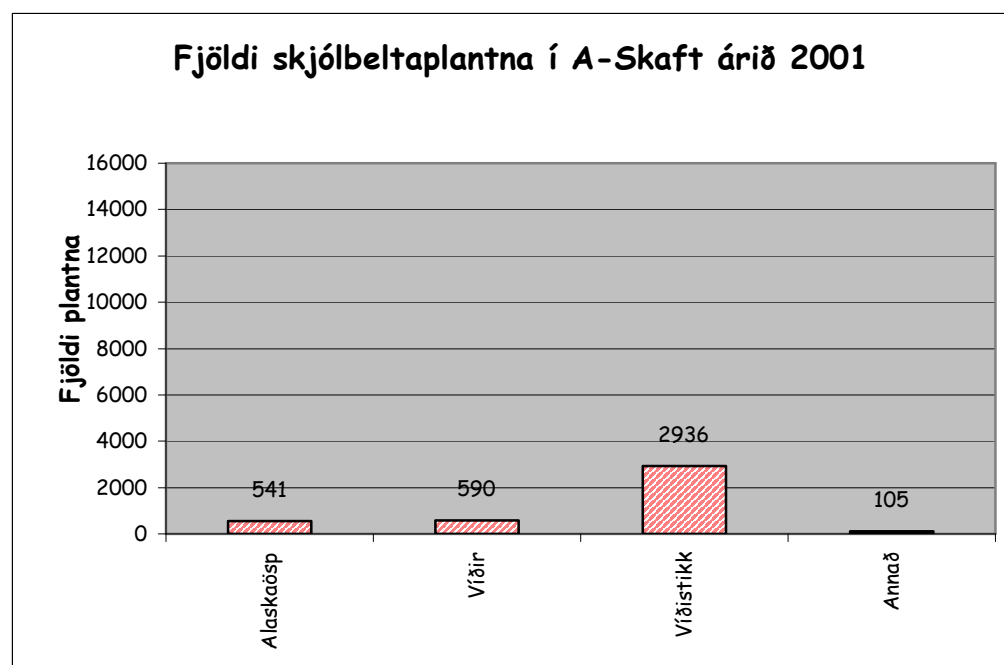

Skógarplöntur-fjöldi deilt á sýslur árið 2001.

Heildarfjöldi skógarplantna á svæði Sls árið 2001.

Skjólbeltaplöntur - fjöldi deilt á sýslur 2001.

Heildarfjöldi skjólbeltaplantna og tegunda, deilt á sýslur 2001

Skjólbeltaplöntur – samanburður á svæði Sls. 1998-2001.

Skógarplöntur - samanburður og breyting milli ára 1998-2001.

Skjólbelti - samanburðu og breytingar milli ára 1998-2001.