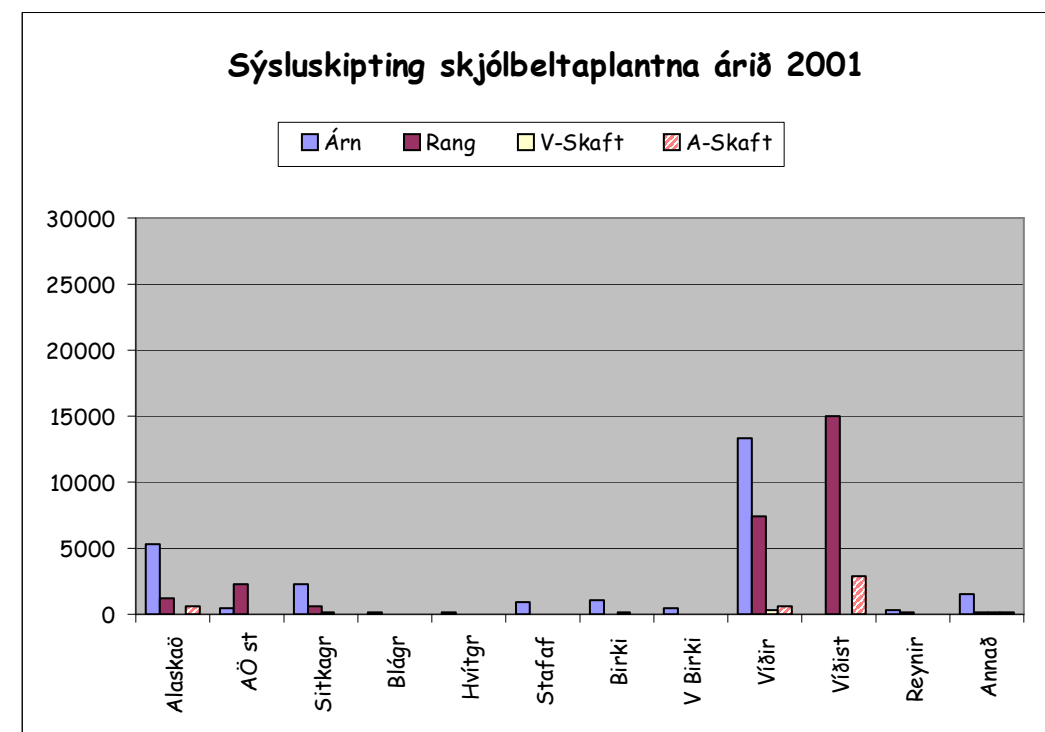

Skógarplöntur-fjöldi deilt á sýslur árið 2001.

Heildarfjöldi skógarplantna á svæði Sls árið 2001.

Skjólbeltaplöntur - fjöldi deilt á sýslur 2001.

Heildarfjöldi skjólbeltaplantna og tegunda, deilt á sýslur 2001

Skjólbeltaplöntur – samanburður á svæði Sls. 1998-2001.

Skógarplöntur - samanburður og breyting milli ára 1998-2001.

Skjólbelti - samanburðu og breytingar milli ára 1998-2001.