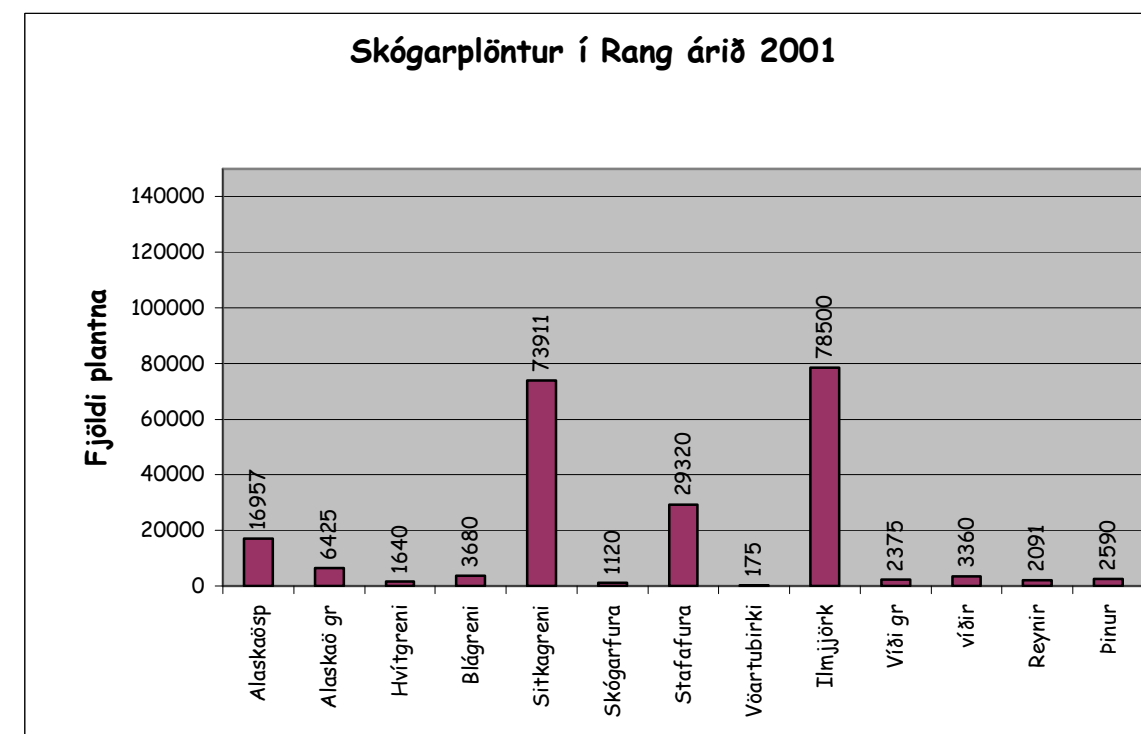

Skógarplöntur-fjöldi deilt á sýslur árið 2001.

Heildarfjöldi skógarplantna á svæði Sls árið 2001.

Skjólbeltaplöntur - fjöldi deilt á sýslur 2001.

Heildarfjöldi skjólbeltaplantna og tegunda, deilt á sýslur 2001

Skjólbeltaplöntur – samanburður á svæði Sls. 1998-2001.

Skógarplöntur - samanburður og breyting milli ára 1998-2001.

Skjólbelti - samanburðu og breytingar milli ára 1998-2001.