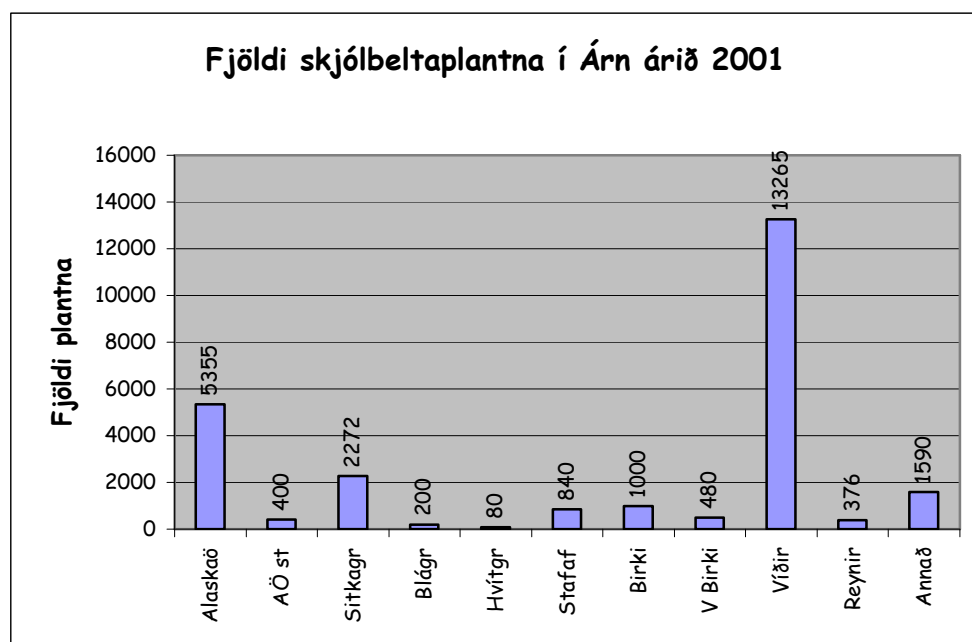

Skógarplöntur-fjöldi deilt á sýslur árið 2001.

Heildarfjöldi skógarplantna á svæði Sls árið 2001.

Skjólbeltaplöntur - fjöldi deilt á sýslur 2001.

Heildarfjöldi skjólbeltaplantna og tegunda, deilt á sýslur 2001

Skjólbeltaplöntur – samanburður á svæði Sls. 1998-2001.

Skógarplöntur - samanburður og breyting milli ára 1998-2001.

Skjólbelti - samanburðu og breytingar milli ára 1998-2001.