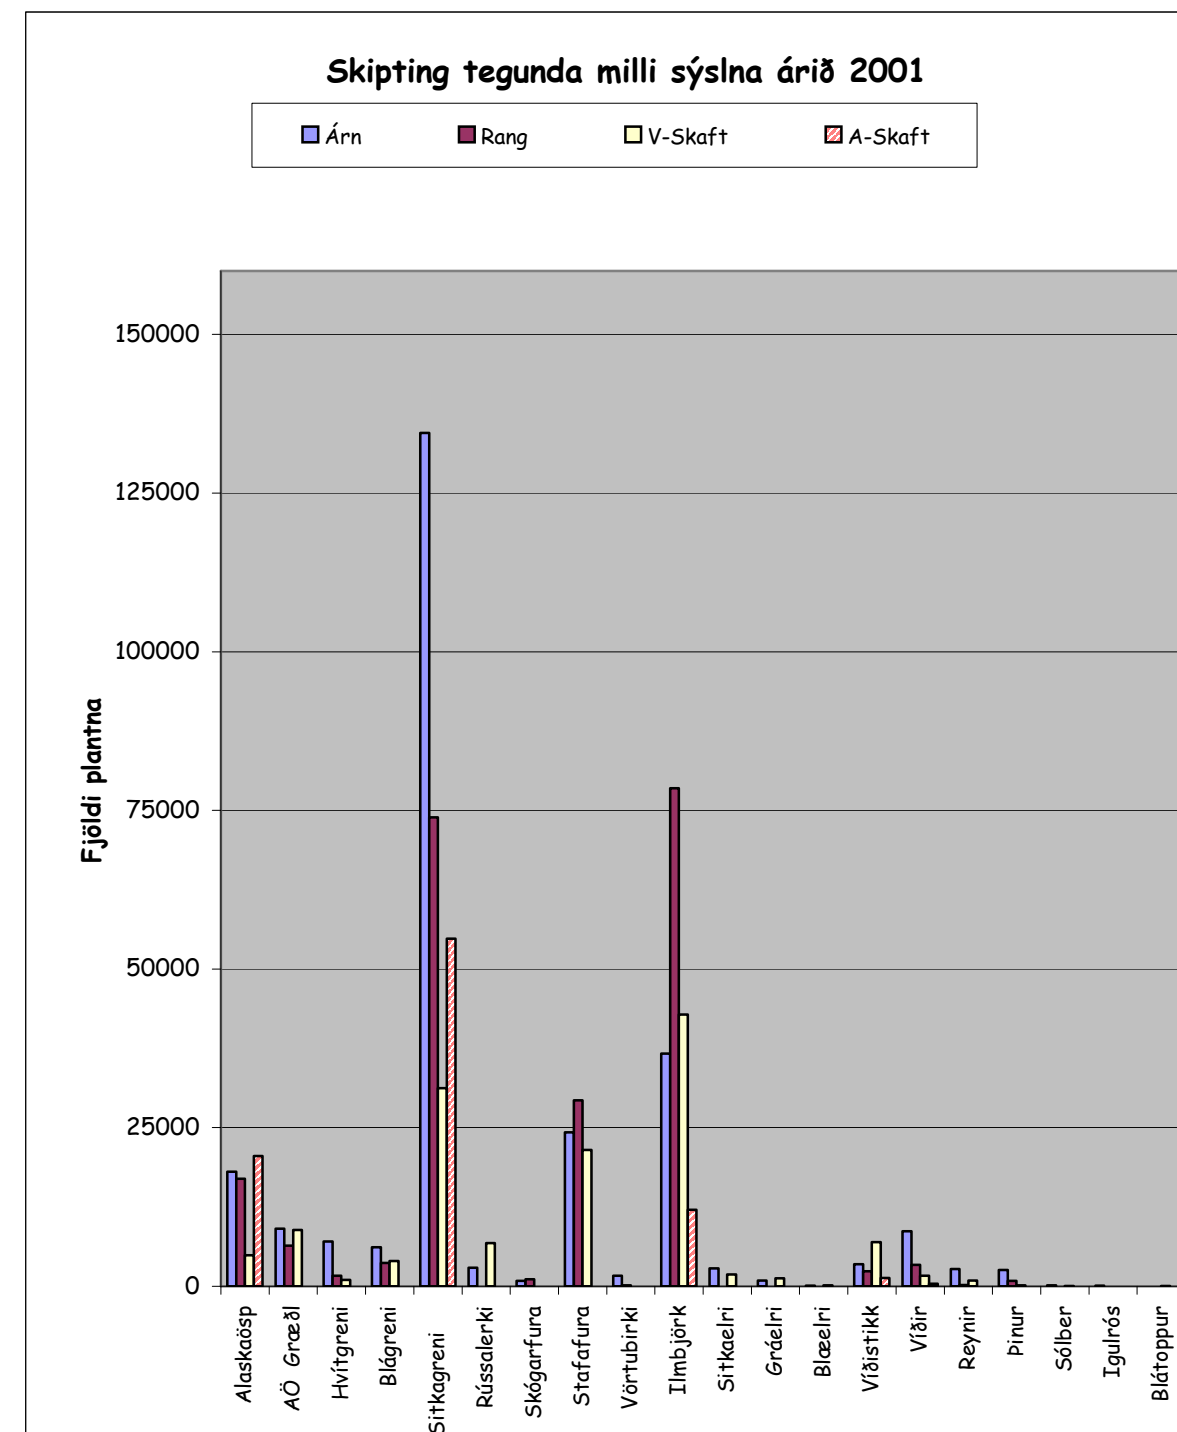

Skógarplöntur-fjöldi deilt á sýslur árið 2001.

Heildarfjöldi skógarplantna á svæði Sls árið 2001.

Skjólbeltaplöntur - fjöldi deilt á sýslur 2001.

Heildarfjöldi skjólbeltaplantna og tegunda, deilt á sýslur 2001

Skjólbeltaplöntur – samanburður á svæði Sls. 1998-2001.

Skógarplöntur - samanburður og breyting milli ára 1998-2001.

Skjólbelti - samanburðu og breytingar milli ára 1998-2001.