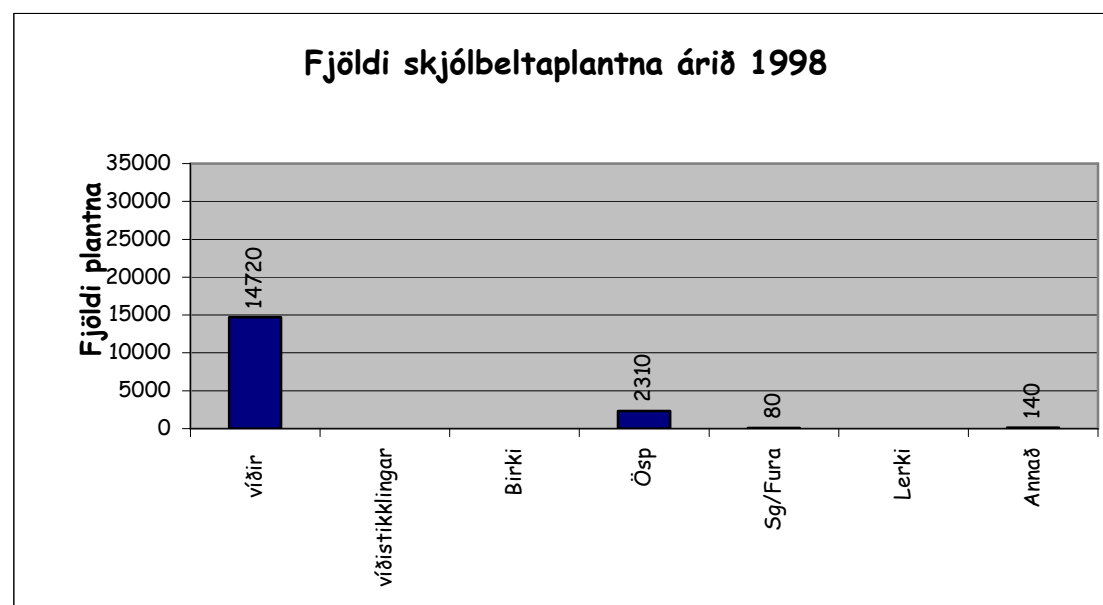

Skógarplöntur-fjöldi deilt á sýslur árið 2001.

Heildarfjöldi skógarplantna á svæði Sls árið 2001.

Skjólbeltaplöntur - fjöldi deilt á sýslur 2001.

Heildarfjöldi skjólbeltaplantna og tegunda, deilt á sýslur 2001

Skjólbeltaplöntur – samanburður á svæði Sls. 1998-2001.

Skógarplöntur - samanburður og breyting milli ára 1998-2001.

Skjólbelti - samanburðu og breytingar milli ára 1998-2001.