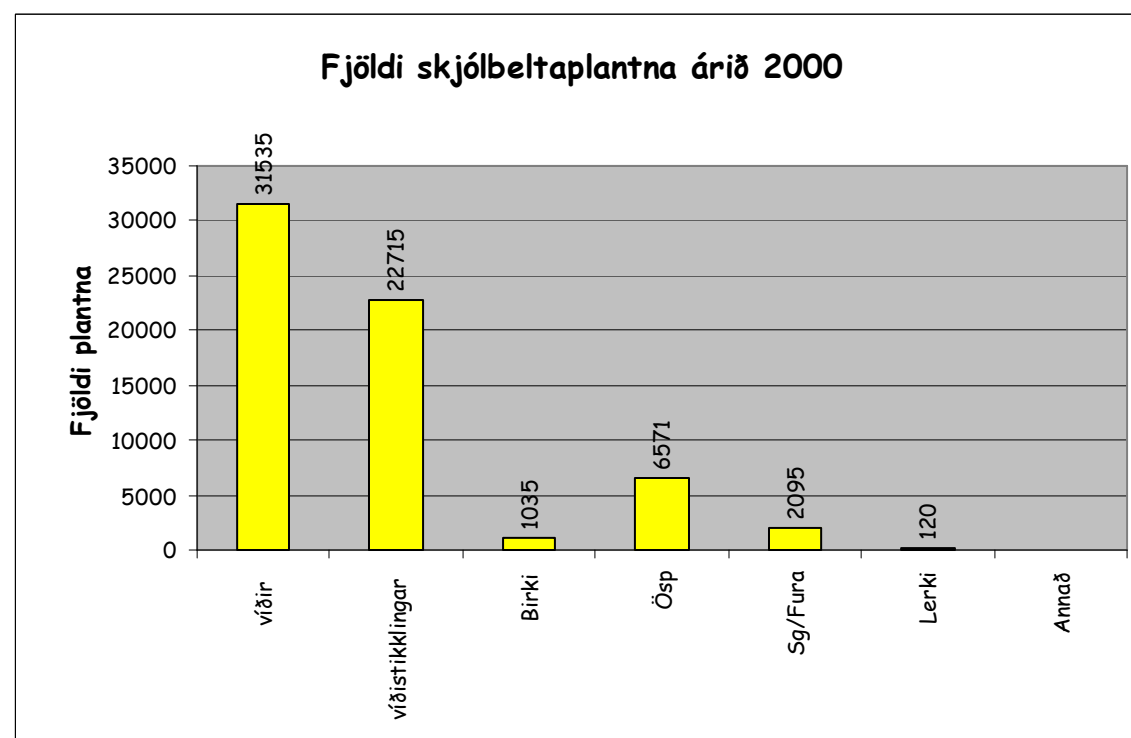

Skógarplöntur-fjöldi deilt á sýslur árið 2001.

Heildarfjöldi skógarplantna á svæði Sls árið 2001.

Skjólbeltaplöntur - fjöldi deilt á sýslur 2001.

Heildarfjöldi skjólbeltaplantna og tegunda, deilt á sýslur 2001

Skjólbeltaplöntur – samanburður á svæði Sls. 1998-2001.

Skógarplöntur - samanburður og breyting milli ára 1998-2001.

Skjólbelti - samanburðu og breytingar milli ára 1998-2001.