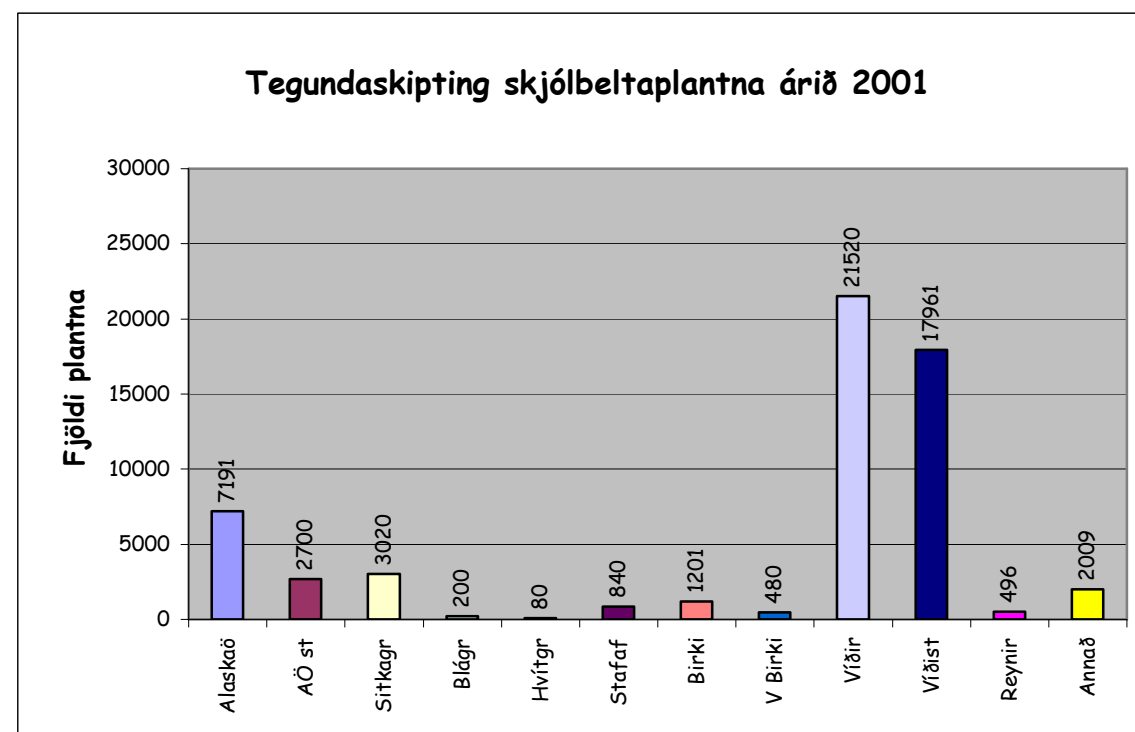

Skógarplöntur-fjöldi deilt á sýslur árið 2001.

Heildarfjöldi skógarplantna á svæði Sls árið 2001.

Skjólbeltaplöntur - fjöldi deilt á sýslur 2001.

Heildarfjöldi skjólbeltaplantna og tegunda, deilt á sýslur 2001

Skjólbeltaplöntur – samanburður á svæði Sls. 1998-2001.

Skógarplöntur - samanburður og breyting milli ára 1998-2001.

Skjólbelti - samanburðu og breytingar milli ára 1998-2001.