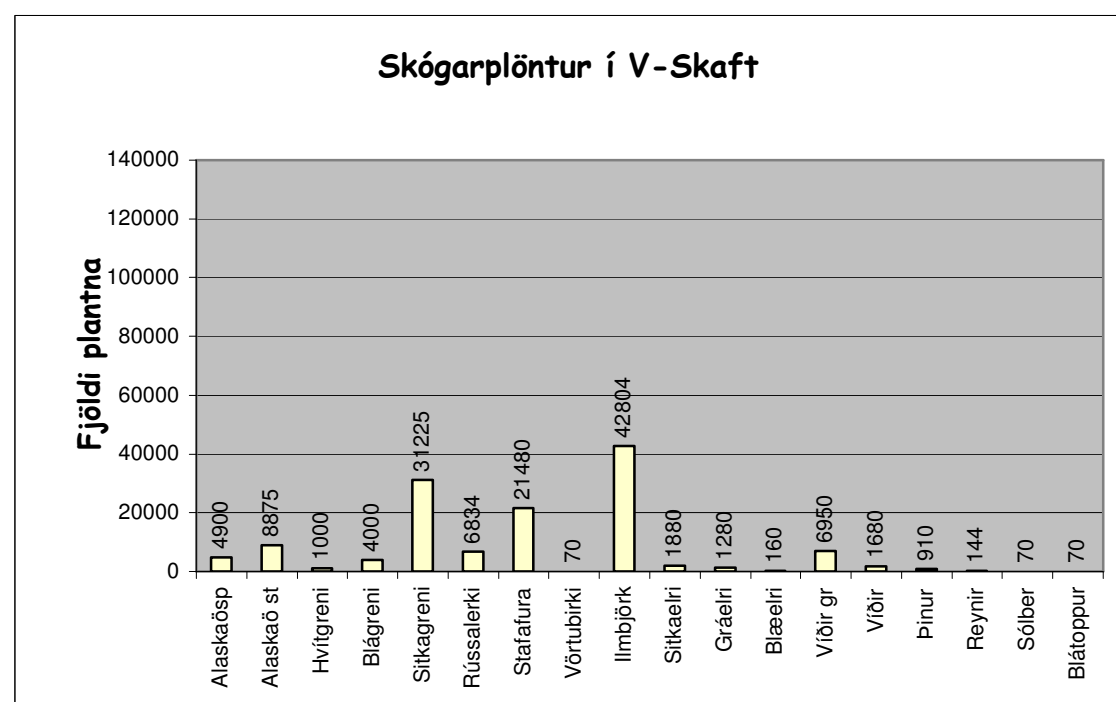

Skógarplöntur-fjöldi deilt á sýslur árið 2001.

Heildarfjöldi skógarplantna á svæði Sls árið 2001.

Skjólbeltaplöntur - fjöldi deilt á sýslur 2001.

Heildarfjöldi skjólbeltaplantna og tegunda, deilt á sýslur 2001

Skjólbeltaplöntur – samanburður á svæði Sls. 1998-2001.

Skógarplöntur - samanburður og breyting milli ára 1998-2001.

Skjólbelti - samanburðu og breytingar milli ára 1998-2001.