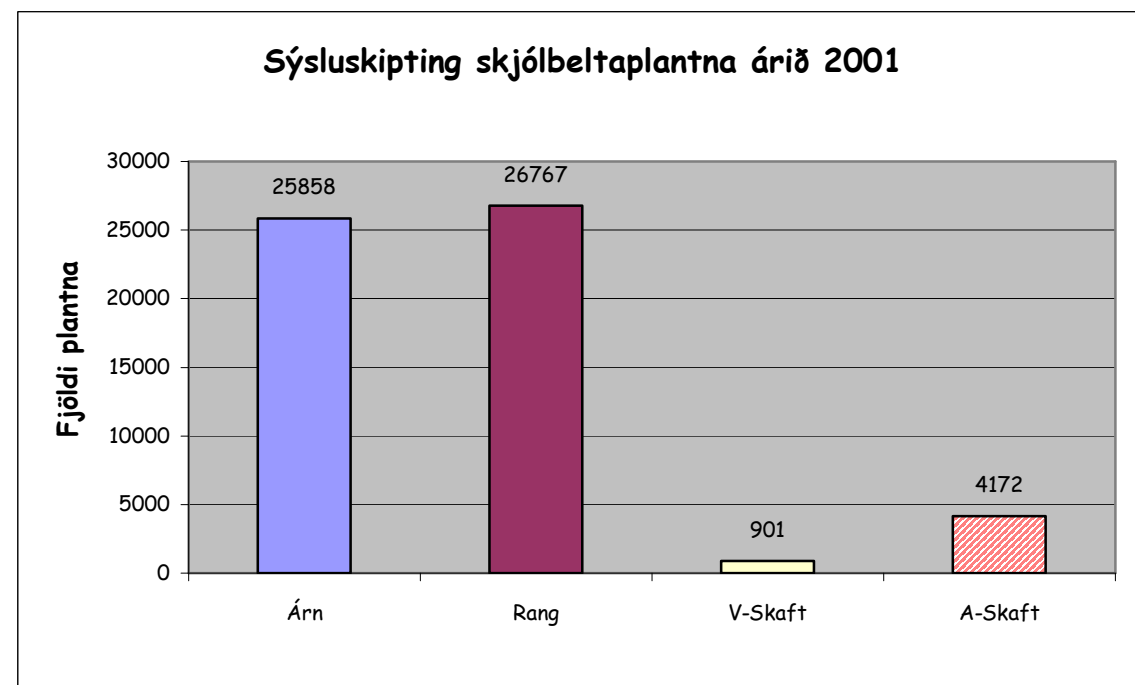

Skógarplöntur-fjöldi deilt á sýslur árið 2001.

Heildarfjöldi skógarplantna á svæði Sls árið 2001.

Skjólbeltaplöntur - fjöldi deilt á sýslur 2001.

Heildarfjöldi skjólbeltaplantna og tegunda, deilt á sýslur 2001

Skjólbeltaplöntur – samanburður á svæði Sls. 1998-2001.

Skógarplöntur - samanburður og breyting milli ára 1998-2001.

Skjólbelti - samanburðu og breytingar milli ára 1998-2001.