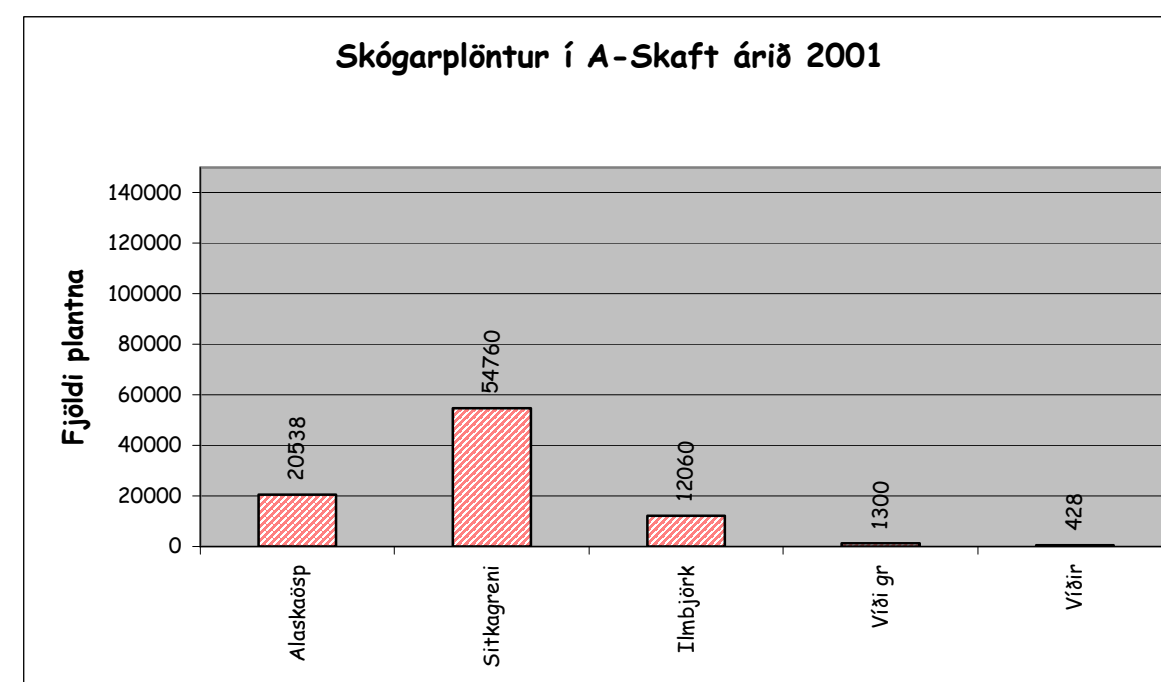

Skógarplöntur-fjöldi deilt á sýslur árið 2001.

Heildarfjöldi skógarplantna á svæði Sls árið 2001.

Skjólbeltaplöntur - fjöldi deilt á sýslur 2001.

Heildarfjöldi skjólbeltaplantna og tegunda, deilt á sýslur 2001

Skjólbeltaplöntur – samanburður á svæði Sls. 1998-2001.

Skógarplöntur - samanburður og breyting milli ára 1998-2001.

Skjólbelti - samanburðu og breytingar milli ára 1998-2001.