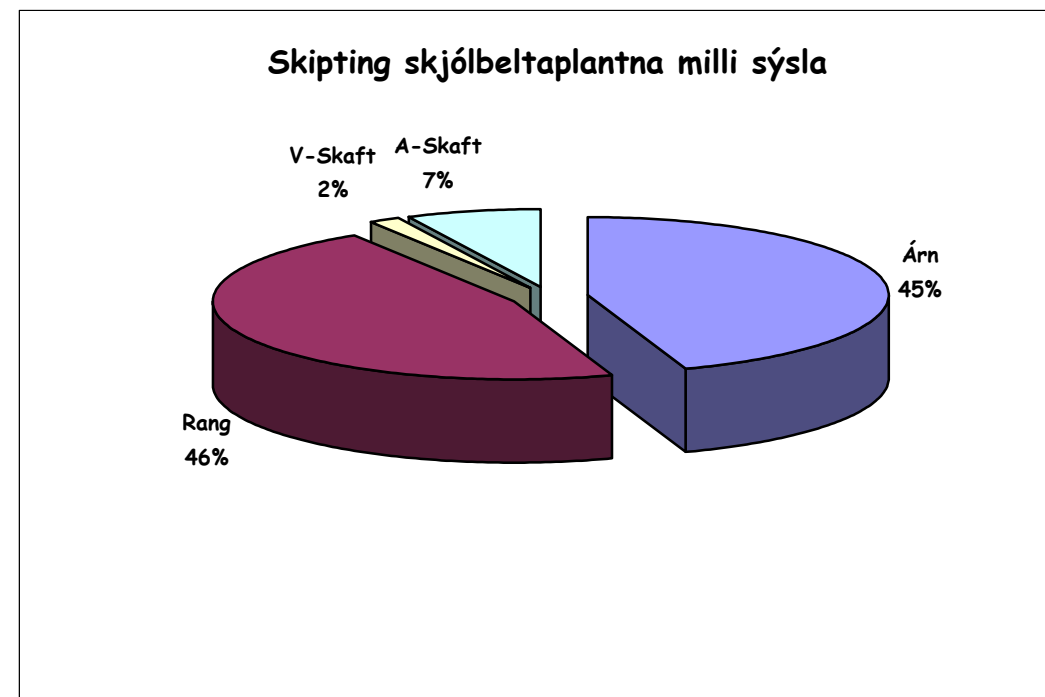

Skógarplöntur-fjöldi deilt á sýslur árið 2001.

Heildarfjöldi skógarplantna á svæði Sls árið 2001.

Skjólbeltaplöntur - fjöldi deilt á sýslur 2001.

Heildarfjöldi skjólbeltaplantna og tegunda, deilt á sýslur 2001

Skjólbeltaplöntur – samanburður á svæði Sls. 1998-2001.

Skógarplöntur - samanburður og breyting milli ára 1998-2001.

Skjólbelti - samanburðu og breytingar milli ára 1998-2001.