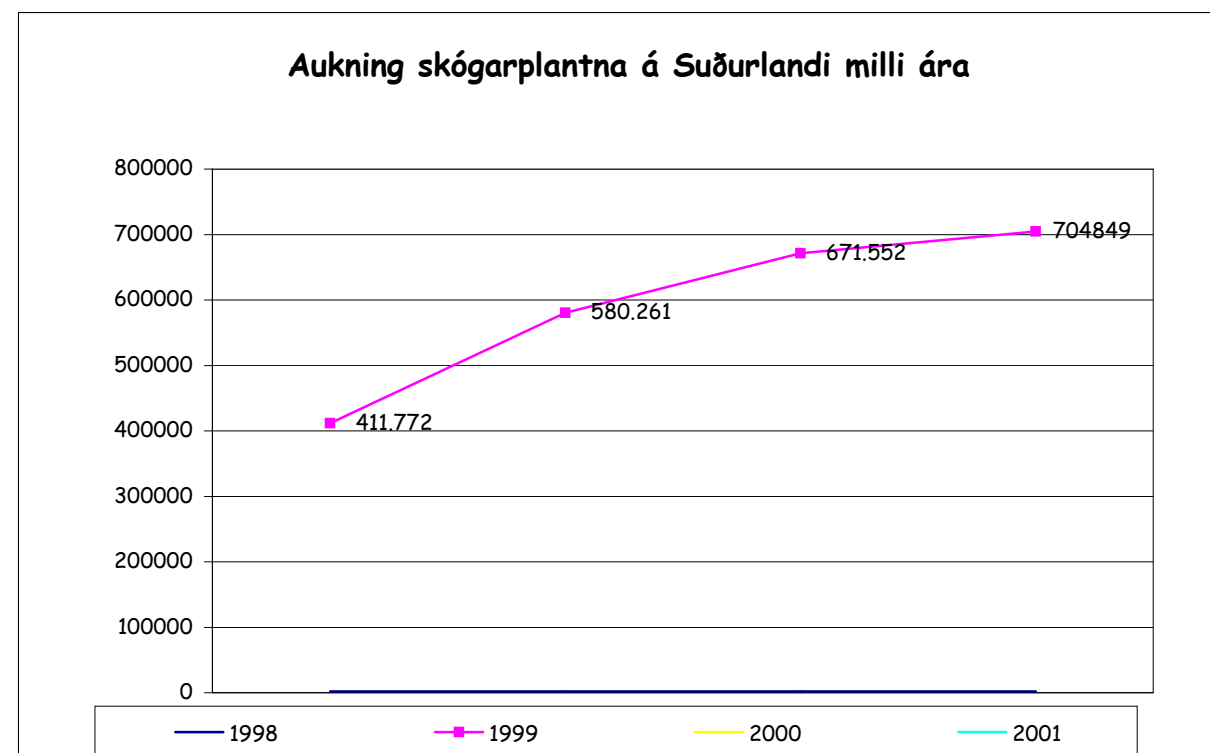

Skógarplöntur-fjöldi deilt á sýslur árið 2001.

Heildarfjöldi skógarplantna á svæði Sls árið 2001.

Skjólbeltaplöntur - fjöldi deilt á sýslur 2001.

Heildarfjöldi skjólbeltaplantna og tegunda, deilt á sýslur 2001

Skjólbeltaplöntur – samanburður á svæði Sls. 1998-2001.

Skógarplöntur - samanburður og breyting milli ára 1998-2001.

Skjólbelti - samanburðu og breytingar milli ára 1998-2001.