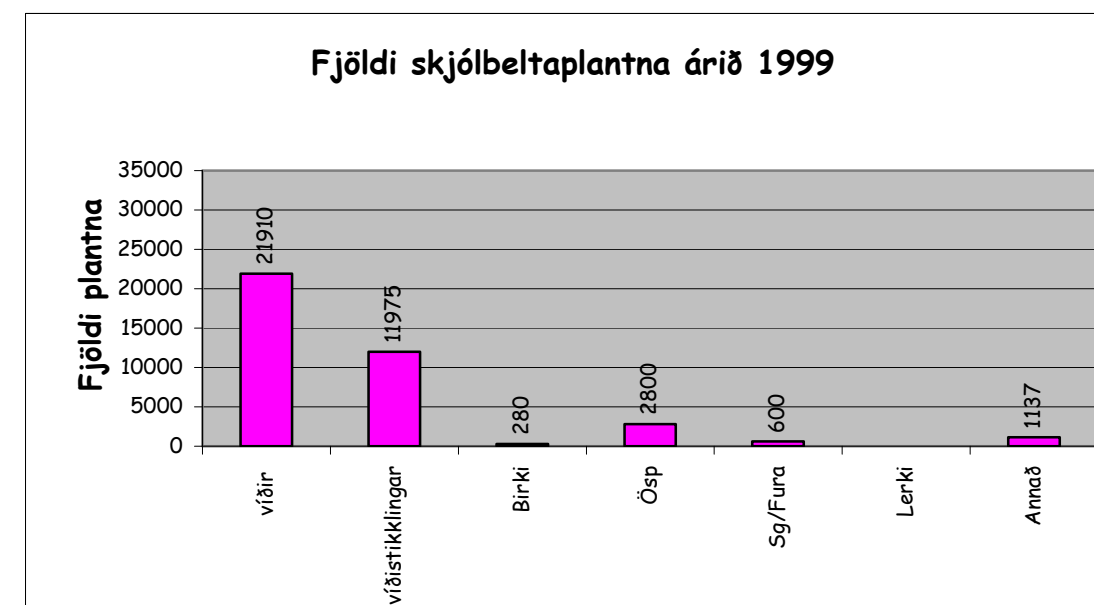

Skógarplöntur-fjöldi deilt á sýslur árið 2001.

Heildarfjöldi skógarplantna á svæði Sls árið 2001.

Skjólbeltaplöntur - fjöldi deilt á sýslur 2001.

Heildarfjöldi skjólbeltaplantna og tegunda, deilt á sýslur 2001

Skjólbeltaplöntur – samanburður á svæði Sls. 1998-2001.

Skógarplöntur - samanburður og breyting milli ára 1998-2001.

Skjólbelti - samanburðu og breytingar milli ára 1998-2001.