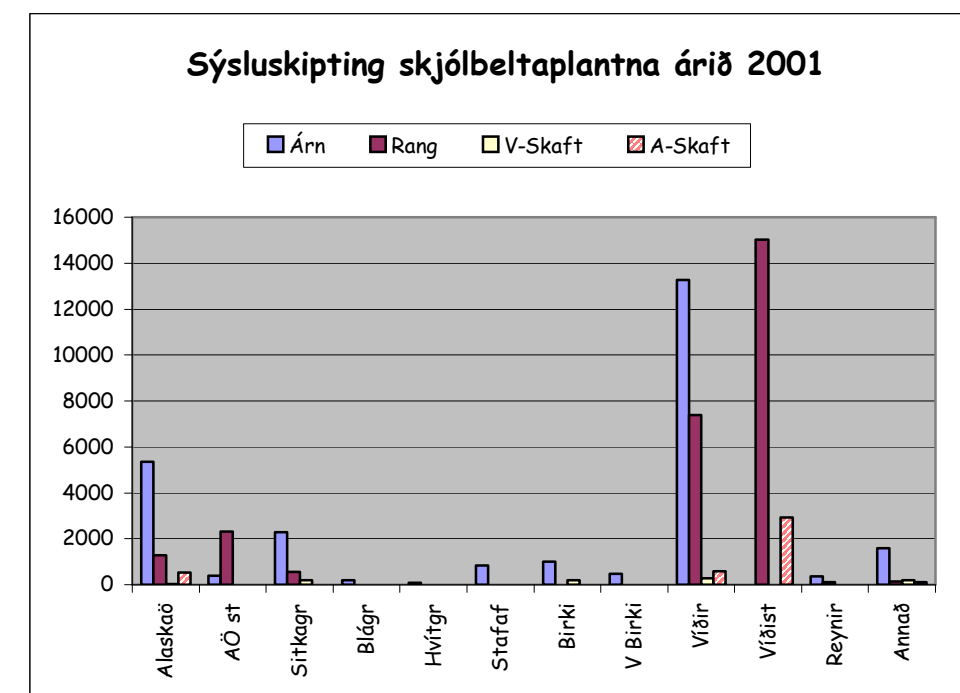

Skógarplöntur-fjöldi deilt á sýslur árið 2001.

Heildarfjöldi skógarplantna á svæði Sls árið 2001.

Skjólbeltaplöntur - fjöldi deilt á sýslur 2001.

Heildarfjöldi skjólbeltaplantna og tegunda, deilt á sýslur 2001

Skjólbeltaplöntur – samanburður á svæði Sls. 1998-2001.

Skógarplöntur - samanburður og breyting milli ára 1998-2001.

Skjólbelti - samanburðu og breytingar milli ára 1998-2001.