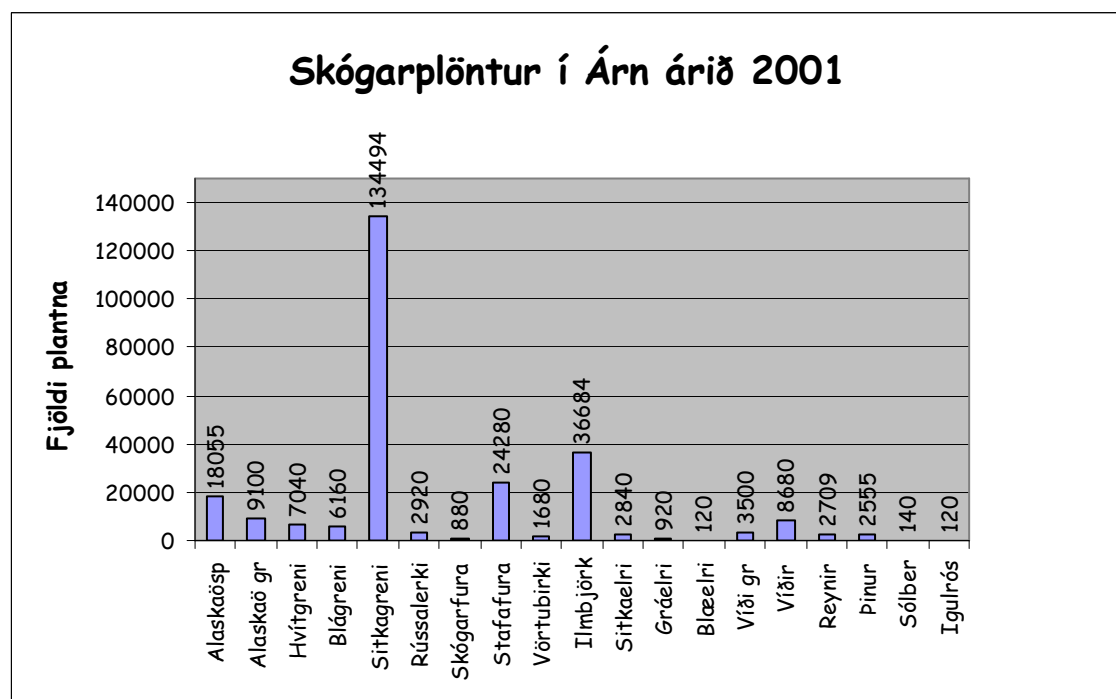

Skógarplöntur-fjöldi deilt á sýslur árið 2001.

Heildarfjöldi skógarplantna á svæði Sls árið 2001.

Skjólbeltaplöntur - fjöldi deilt á sýslur 2001.

Heildarfjöldi skjólbeltaplantna og tegunda, deilt á sýslur 2001

Skjólbeltaplöntur – samanburður á svæði Sls. 1998-2001.

Skógarplöntur - samanburður og breyting milli ára 1998-2001.

Skjólbelti - samanburðu og breytingar milli ára 1998-2001.