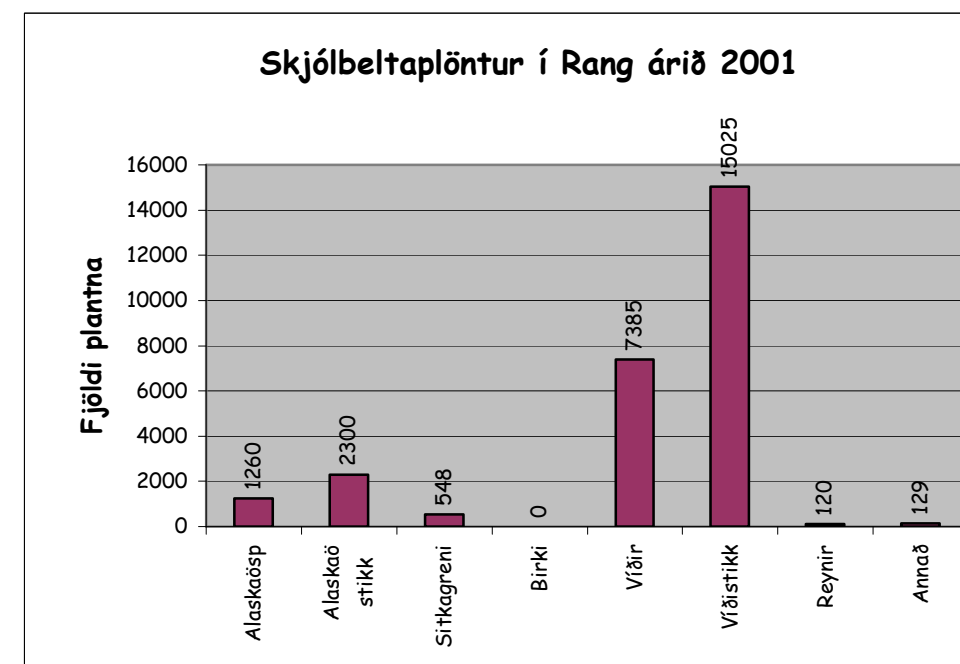

Skógarplöntur-fjöldi deilt á sýslur árið 2001.

Heildarfjöldi skógarplantna á svæði Sls árið 2001.

Skjólbeltaplöntur - fjöldi deilt á sýslur 2001.

Heildarfjöldi skjólbeltaplantna og tegunda, deilt á sýslur 2001

Skjólbeltaplöntur – samanburður á svæði Sls. 1998-2001.

Skógarplöntur - samanburður og breyting milli ára 1998-2001.

Skjólbelti - samanburðu og breytingar milli ára 1998-2001.