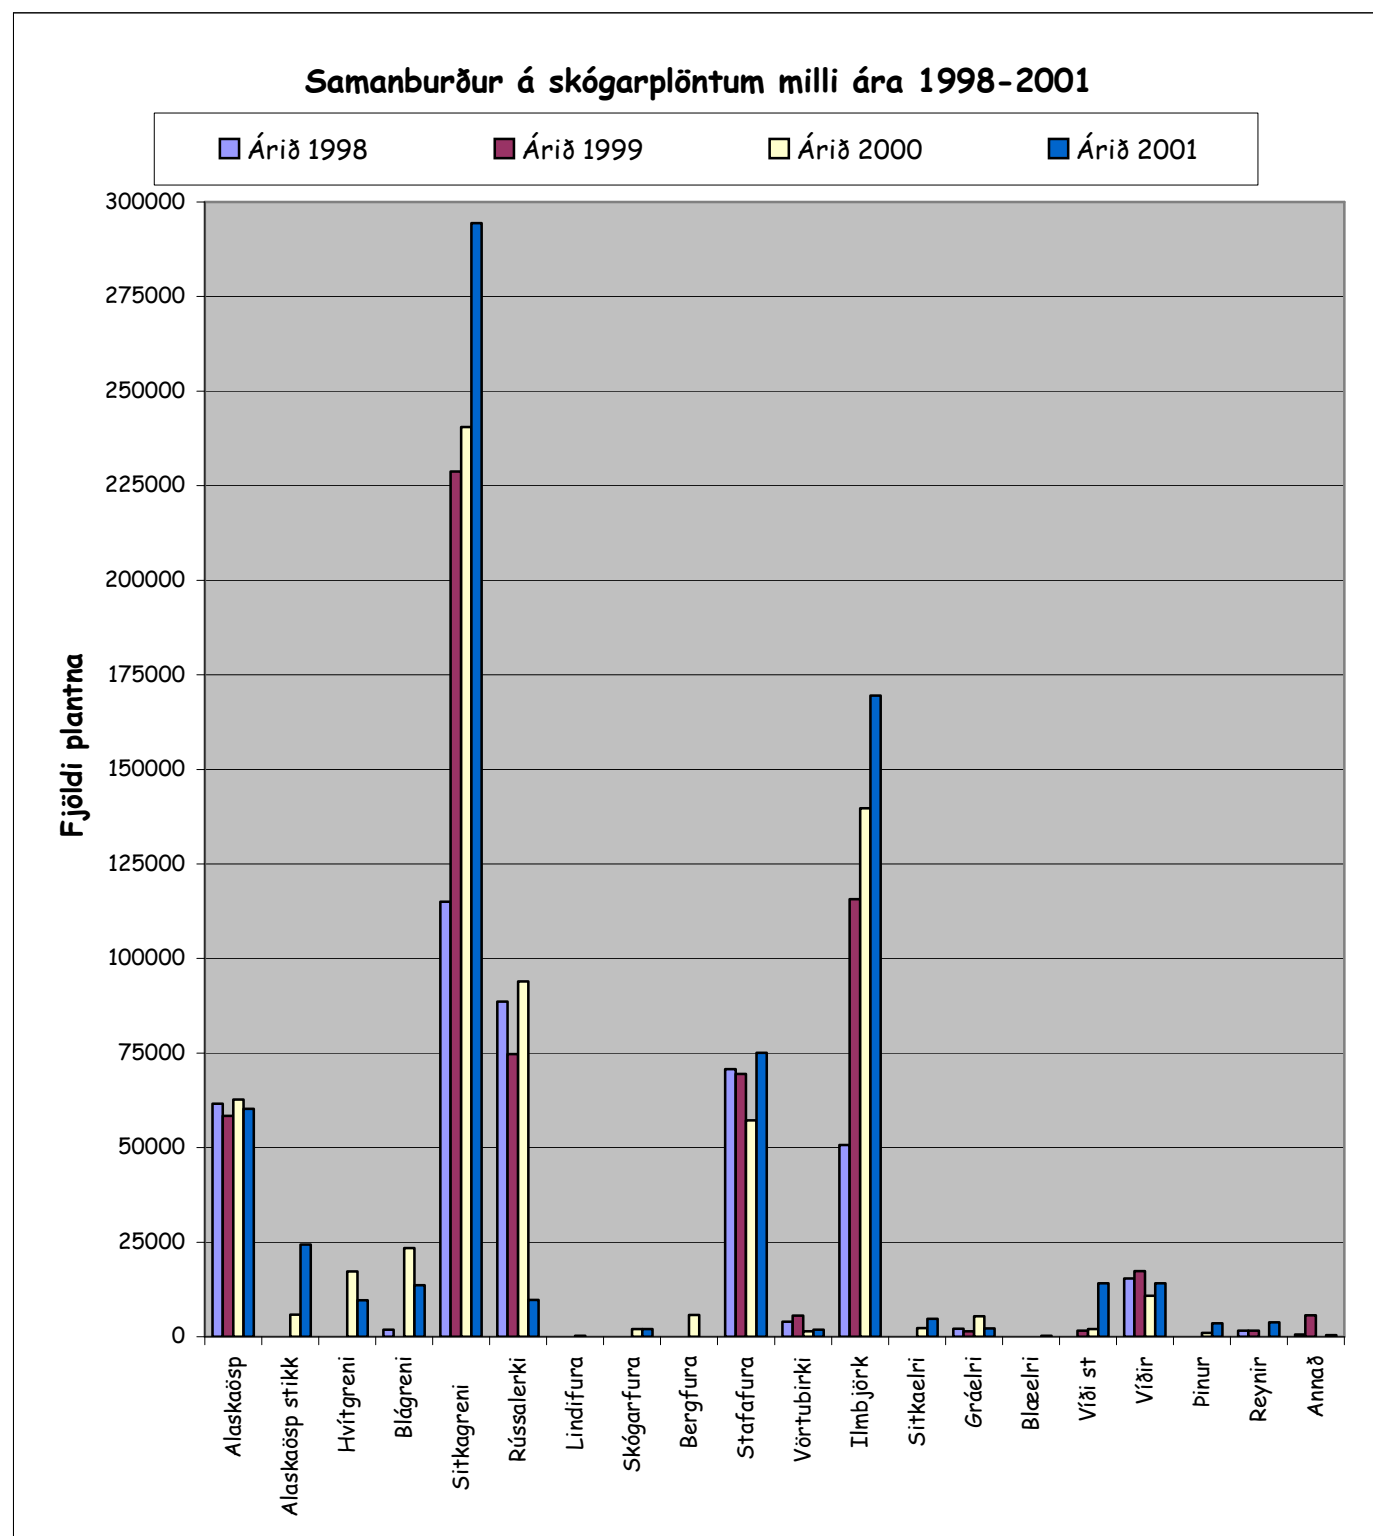

Skógarplöntur-fjöldi deilt á sýslur árið 2001.

Heildarfjöldi skógarplantna á svæði Sls árið 2001.

Skjólbeltaplöntur - fjöldi deilt á sýslur 2001.

Heildarfjöldi skjólbeltaplantna og tegunda, deilt á sýslur 2001

Skjólbeltaplöntur – samanburður á svæði Sls. 1998-2001.

Skógarplöntur - samanburður og breyting milli ára 1998-2001.

Skjólbelti - samanburðu og breytingar milli ára 1998-2001.