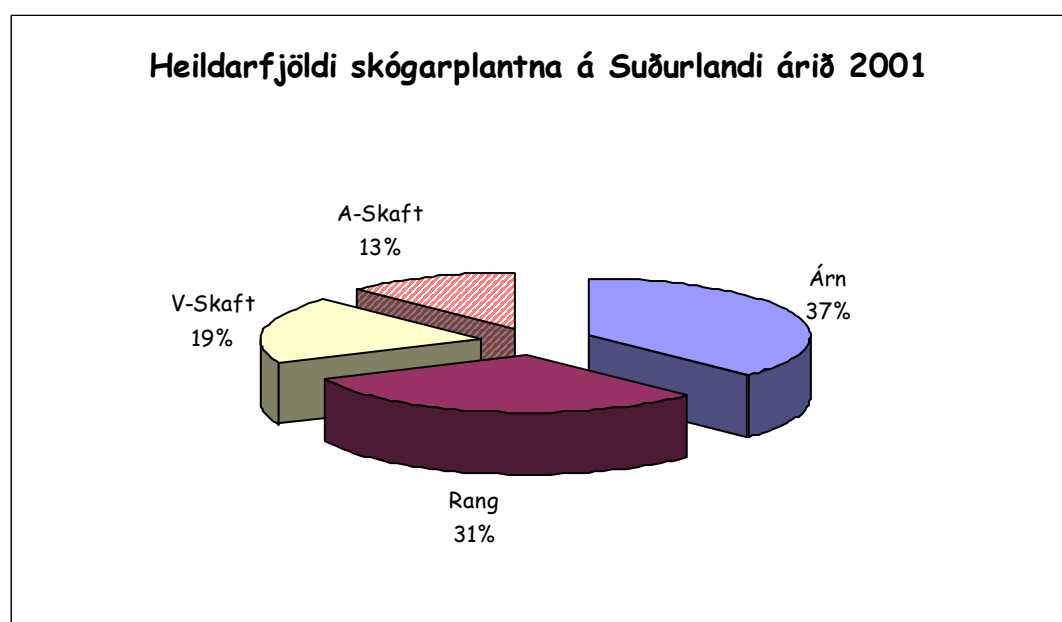

Skógarplöntur-fjöldi deilt á sýslur árið 2001.

Heildarfjöldi skógarplantna á svæði Sls árið 2001.

Skjólbeltaplöntur - fjöldi deilt á sýslur 2001.

Heildarfjöldi skjólbeltaplantna og tegunda, deilt á sýslur 2001

Skjólbeltaplöntur – samanburður á svæði Sls. 1998-2001.

Skógarplöntur - samanburður og breyting milli ára 1998-2001.

Skjólbelti - samanburðu og breytingar milli ára 1998-2001.