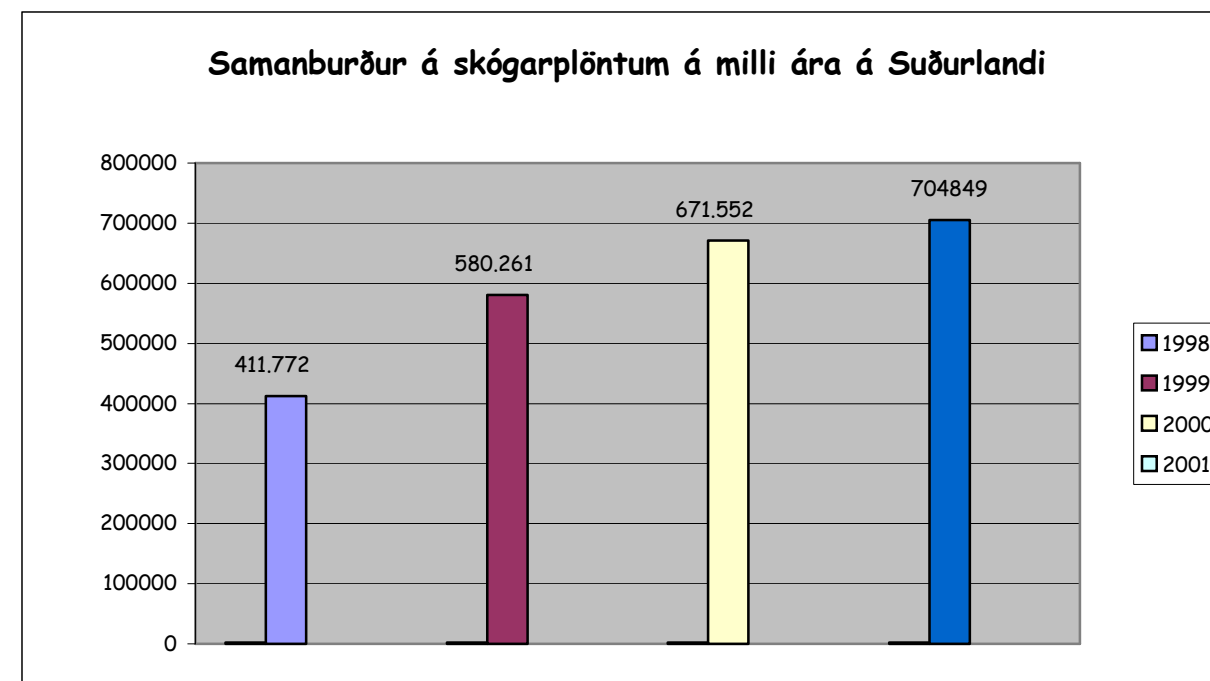

Skógarplöntur-fjöldi deilt á sýslur árið 2001.

Heildarfjöldi skógarplantna á svæði Sls árið 2001.

Skjólbeltaplöntur - fjöldi deilt á sýslur 2001.

Heildarfjöldi skjólbeltaplantna og tegunda, deilt á sýslur 2001

Skjólbeltaplöntur – samanburður á svæði Sls. 1998-2001.

Skógarplöntur - samanburður og breyting milli ára 1998-2001.

Skjólbelti - samanburðu og breytingar milli ára 1998-2001.