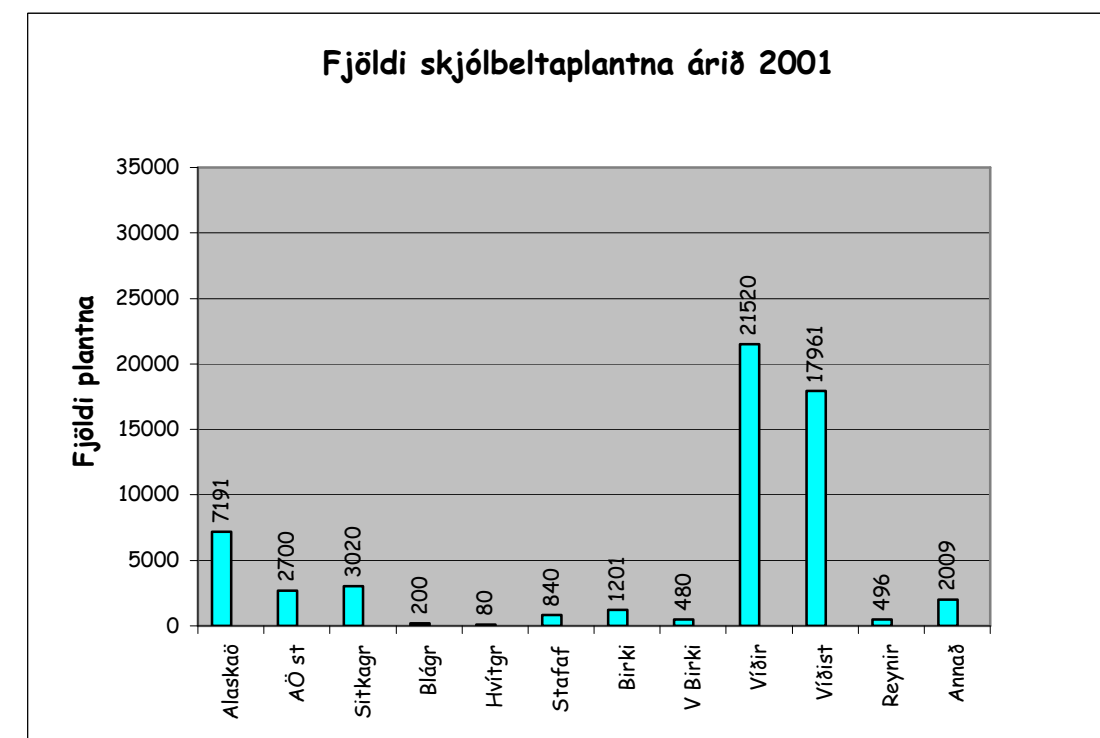

Skógarplöntur-fjöldi deilt á sýslur árið 2001.

Heildarfjöldi skógarplantna á svæði Sls árið 2001.

Skjólbeltaplöntur - fjöldi deilt á sýslur 2001.

Heildarfjöldi skjólbeltaplantna og tegunda, deilt á sýslur 2001

Skjólbeltaplöntur – samanburður á svæði Sls. 1998-2001.

Skógarplöntur - samanburður og breyting milli ára 1998-2001.

Skjólbelti - samanburðu og breytingar milli ára 1998-2001.